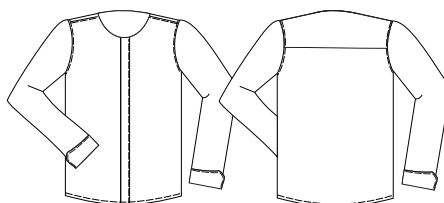

Cód 500/37

Camisa social masc. manga longa dolma, gola careca, tarja sobreposta dos botões, com vivo nas mangas, na gola e na tarja, com pala