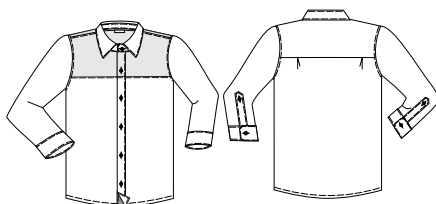

Cód 500/43

Camisa social masculina manga 7/8, com recorte na frente, com pala na costa, com vista separada dos botões