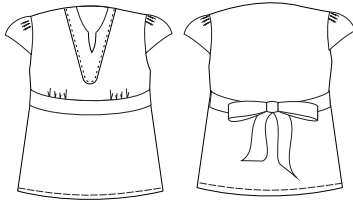

Cód 1900/4

Bata feminina, sem gola, com
laço na cintura, manga japonesa