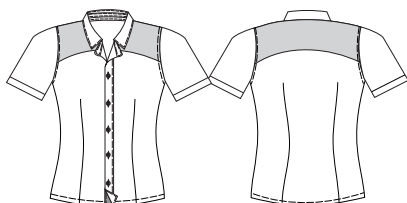

Cód 600/82

Camisa social feminina, manga curta, com pala arredondada e recorte superior na frente arredondado, vivo na manga, vista separada (modelo O Profissional)