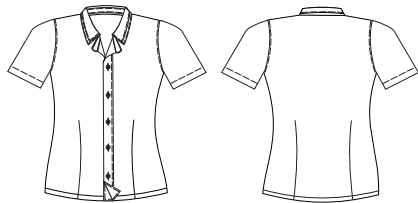

Cód 600/67

Camisete feminina social manga curta, sem bolso, gola sobreposta, vista separada dos botões