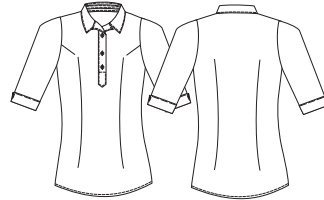

Cód 600/53

Camisa social feminina chemisiê manga 3/4, com vista de 03 botões