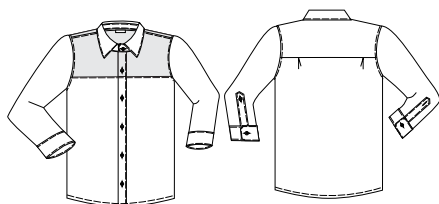

Cód 500/42

Camisa social masculina manga 7/8, com recorte na frente, com pala na costa