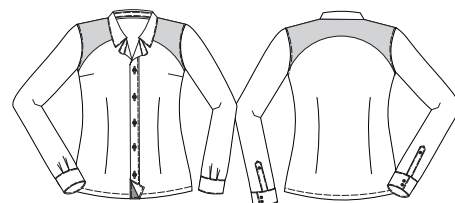

Cód 600/84

Camisa social feminina, manga longa, com pala arredondada e recorte superior na frente arredondado, vista separada (modelo O Profissional)