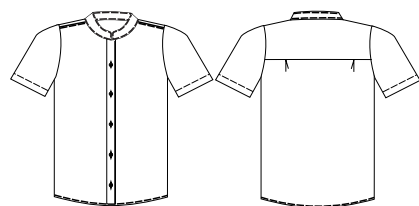

Cód 500/21

Camisa social masculina manga curta, gola padre, sem bolso