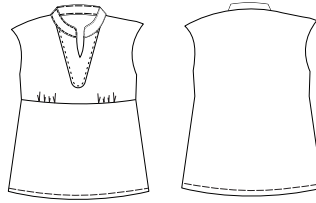

Cód 1900/5

Bata feminina, gola padre decote V,
sem laço, sem manga