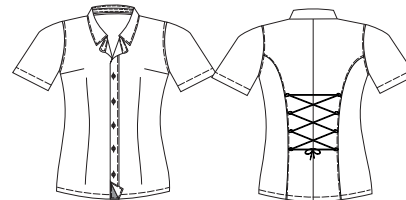

Cód 600/18

Camisa social feminina manga curta, com ajuste na costa, composê interno na vista