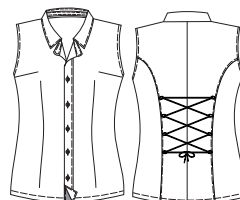

Cód 600/14

Camisa social feminina cavada, com ajustes na costa, com osê na vista dos botões