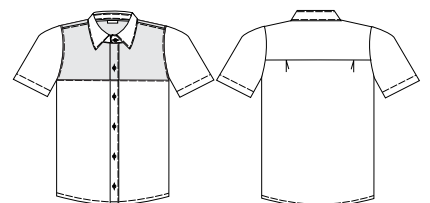

Cód 500/38

Camisa social masculina manga curta, com recorte na frente, com pala nas costas