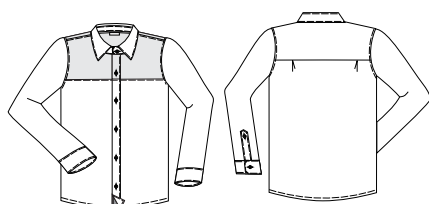

Cód 500/45

Camisa social masculina manga longa, com recorte na frente, com 01 bolso, com pala na costa, com vista separada dos botões