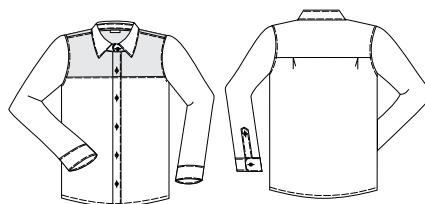

Cód 500/44

Camisa social masculina manga longa, com recorte na frente, com pala na costa