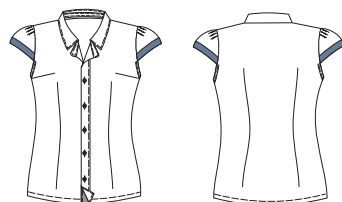

Cód 600/86

Camisa social feminina, manga japonesa, com barra sobreposta na manga, vista separada