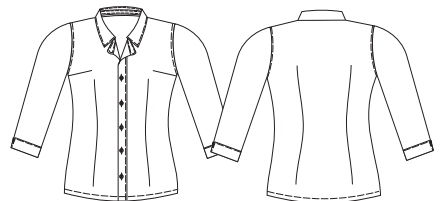

Cód 600/9

Camisa social feminina manga 7/8 com vira