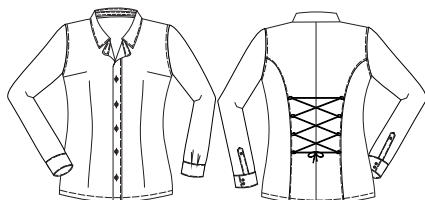

Cód 600/25

Camisa social feminina manga longa, com ajuste na costa