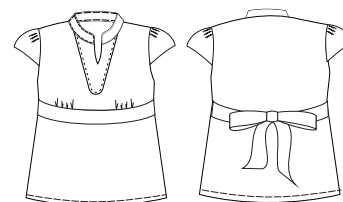

Cód 1900/3

Bata feminina, gola padre decote V, com laço na cintura, manga japonesa