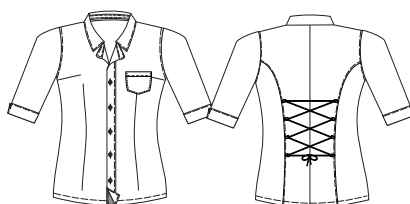

Cód 600/22

Camisa social feminina manga 3/4 com vira, com ajuste na costa, composê na vista dos botões