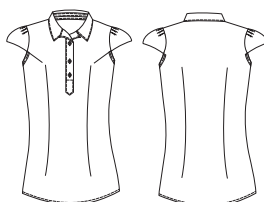

Cód 600/50

Camisa social feminina chemisê manga japonesa, com vista de 03 botões