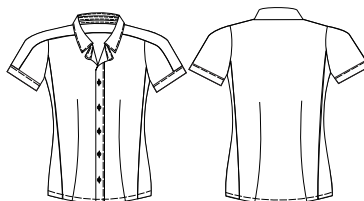

Cód 600/59

Camisa social feminina manga curta, recorte lateral e pala inteira, sem bolso, vivo opcional nos recortes