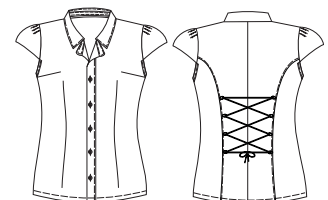

Cód 600/15

Camisa social feminina manga japonesa, com ajuste na costa