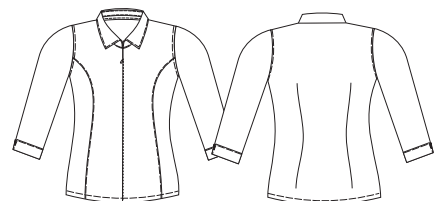

Cód 600/36

Camisa social feminina manga 7/8 com vira, com zíper invisível e revel, com recorte lateral