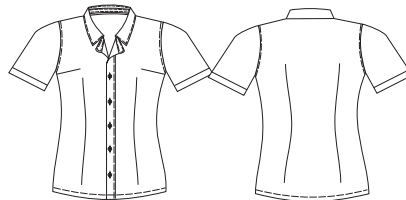

Cód 600/5

Camisa social feminina manga curta, com vivo nas mangas