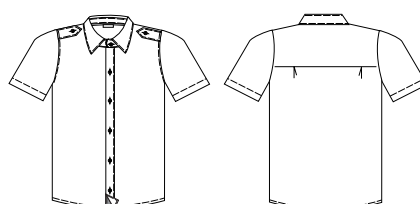

Cód 500/47

Camisa social masculina manga curta, com martingales nos ombros, com vista separada dos botões