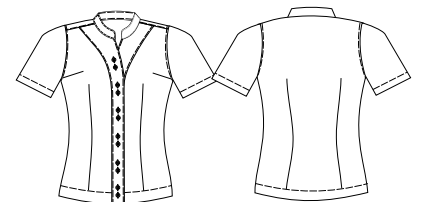

Cód 600/57

Camisa social feminina manga curta, gola padre, vista com revel sobreposto, abotoamento duplo