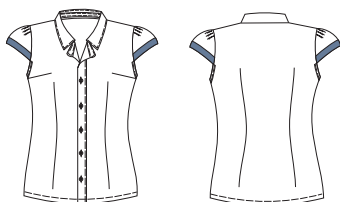

Cód 600/85

Camisa social feminina, manga japonesa, com barra sobreposta na manga