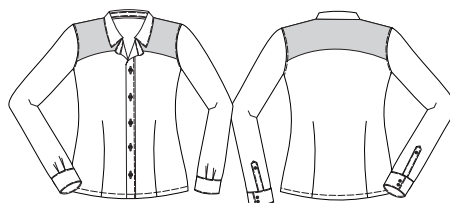

Cód 600/83

Camisa social feminina, manga longa, com pala arredondada e recorte superior na frente arredondado (modelo O Profissional)