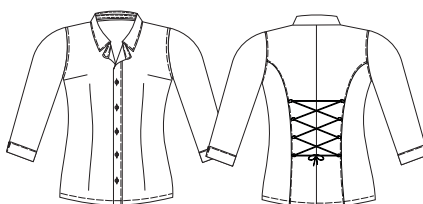

Cód 600/23

Camisa social feminina manga 7/8 com vira, com ajuste na costa