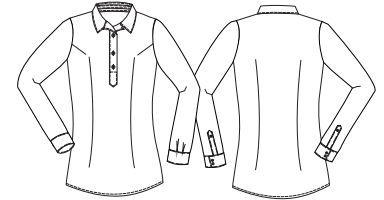

Cód 600/54

Camisa social feminina chemisiê manga longa, com vista de 03 botões