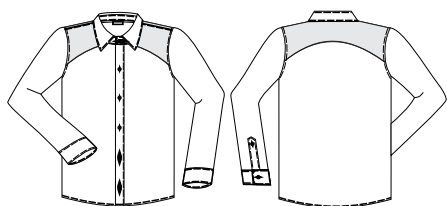

Cód 500/19

Camisa social masculina manga longa, com recorte na frente e costa arredondada, com vivo nos recortes, sem bolso