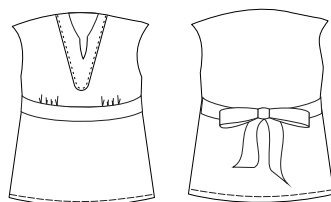

Cód 1900/2

Bata feminina, sem gola, com laço na cintura, sem manga