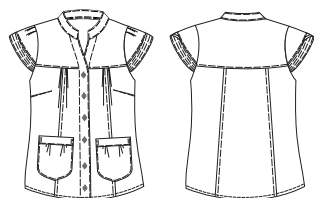

Cód 600/73

Camisa social feminina com recorte na frente, gola padre com entretela, manga japonesa, com dois bolsos inferiores redondos, recorte frente e costa