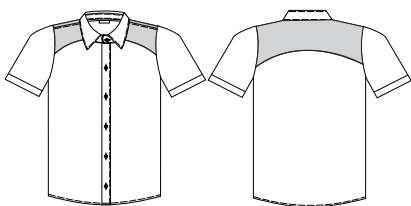

Cód 500/17

Camisa social masculina manga curta, com recorte na frente e costa arredondado, com vivo nos recortes, sem bolso, barra separada com vivo nas mangas