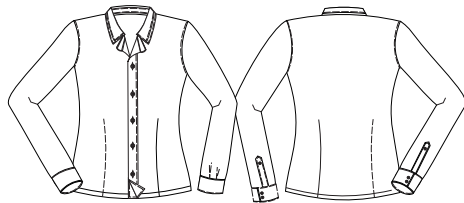

Cód 600/68

Camisete feminina social manga longa, sem bolso, gola sobreposta, vista separada dos botões