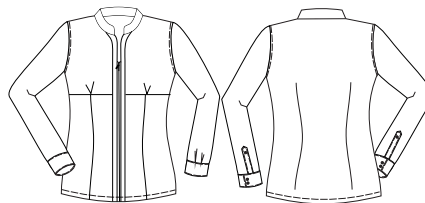

Cód 600/72

Camisete feminina social manga longa, sem bolso, gola padre, com zíper, recortes abaixo do busto