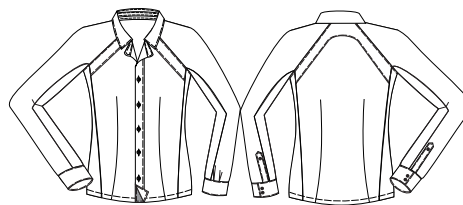

Cód 600/66

Camisete feminina social manga longa reglan, sem bolso, com recorte no reglan, vivo opcional nos recortes, recortes lateral e mangas, vista separada dos botões