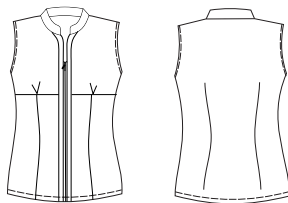

Cód 600/71

Camisete feminina social cavada, sem bolso, gola padre, com zíper, recortes abaixo do busto