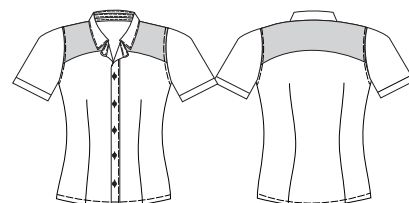

Cód 600/81

Camisa social feminina, manga curta, com pala arredondada e recorte superior na frente arredondado, vivo na manga (modelo O Profissional)