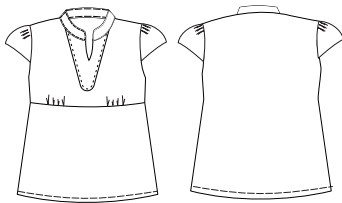

Cód 1900/7

Bata feminina, gola padre decote V, sem
laço na cintura, manga japonesa