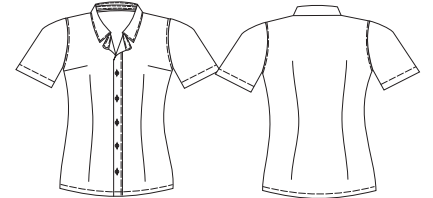

Cód 600/3

Camisa social feminina manga curta