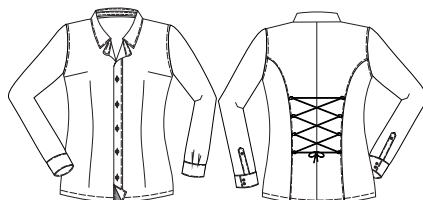

Cód 600/26

Camisa social feminina manga longa, com ajuste na costa, composê na vista dos botões