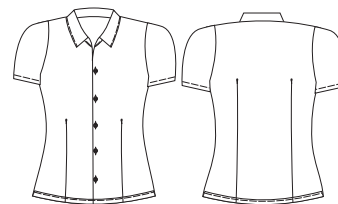

Cód 600/93

Camisete manga curta com revel, sem pé de gola (S.V)