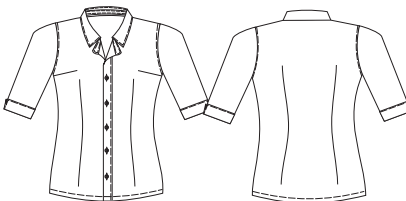

Cód 600/7

Camisa social feminina manga 3/4, com vira