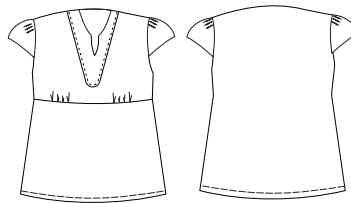

Cód 1900/8

Bata feminina, sem gola, sem laço na
cintura, manga japonesa