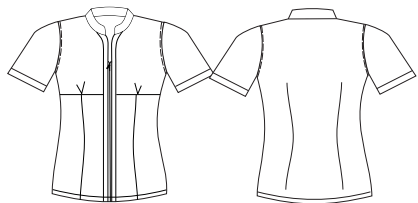

Cód 600/70

Camisete feminina social manga curta, sem bolso, gola padre, com zíper, recortes abaixo do busto, com vivo nas mangas e no recorte