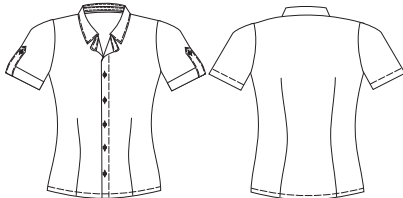

Cód 600/74

Camisete feminina social, manga curta, com martingales nas mangas