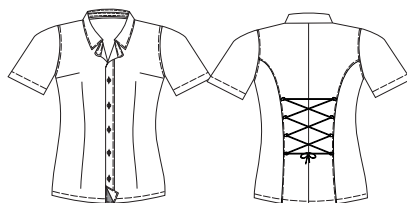

Cód 600/20

Camisa social feminina manga curta, com ajuste na costa, com vivo nas mangas, composê interno na vista dos botões