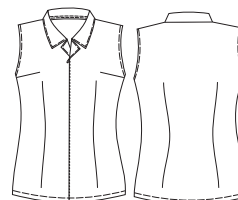

Cód 600/27

Camisa social feminina cavada, com zíper invisível e revel, sem pé de gola