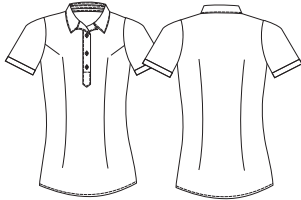

Cód 600/52

Camisa social feminina chemisiê manga curta com recorte na barra, com vista de 03 botões, com vivo nas mangas