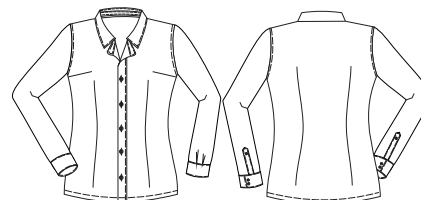

Cód 600/11

Camisa social feminina manga longa