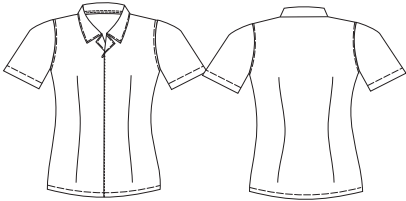

Cód 600/28

Camisa social feminina manga curta, com zíper invisível e revel, sem pé de gola