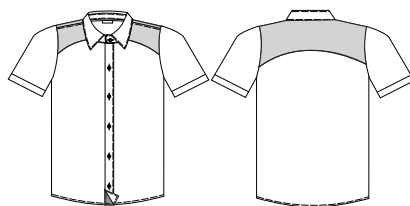

### **Cód 500/15**

Camisa social masculina manga curta, com recorte na frente e costa arredondado, com vivo nos recortes, sem bolso

### **Cód 500/16**

Camisa social masculina manga curta, com recorte na frente e costa arredondado, com vivo nos recortes, sem bolso, com vista separada dos botões

### **Cód 500/17**

Camisa social masculina manga curta, com recorte na frente e costa arredondado, com vivo nos recortes, sem bolso, barra separada com vivo nas mangas

### **Cód 500/18**

Camisa social masc. manga curta, com recorte na frente e costa arredondado, com vivo nos recortes, sem bolso, com vista separada dos botões, barra separada com vivo nas mangas