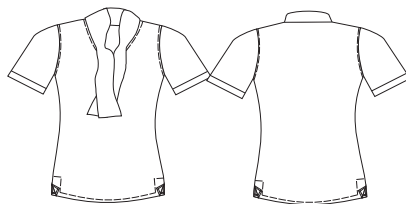

Cód 600/92

Camisete com lenço embutido (S.V)