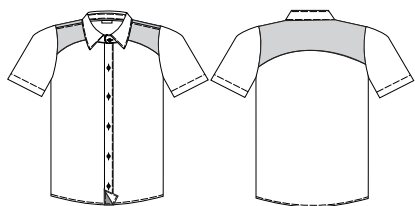

# CAMISA MASCULINA

### **Cód 500/14**

Camisa social masculina manga longa reglan, sem bolso, com recortes laterais, mangas, frente e costa, com vivo nos recortes, com vista separada dos botões

### **Cód 500/15**

Camisa social masculina manga curta, com recorte na frente e costa arredondado, com vivo nos recortes, sem bolso

### **Cód 500/16**

Camisa social masculina manga curta, com recorte na frente e costa arredondado, com vivo nos recortes, sem bolso, com vista separada dos botões