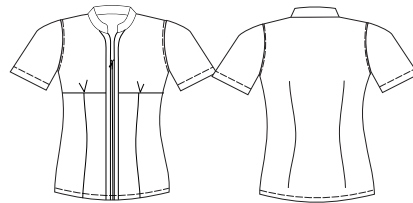

Cód 600/69

Camisete feminina social manga curta, sem bolso, gola padre, com zíper, recortes abaixo do busto