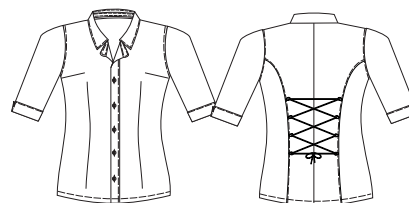

Cód 600/21

Camisa social feminina manga 3/4 com vira, com ajuste na costa