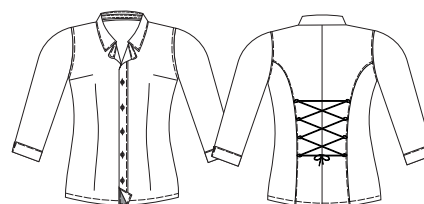

Cód 600/24

Camisa social feminina manga 7/8 com vira, com ajuste na costa, composê na vista dos botões