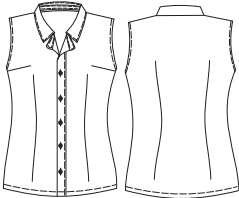

Cód 600/1

Camisa social feminina cavada