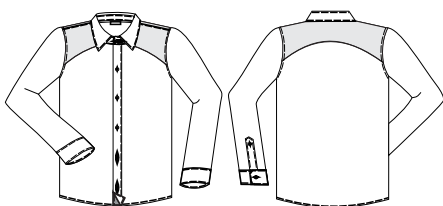

Cód 500/20

Camisa social masculina manga longa, com recorte na frente e costa arredondada, com vivo nos recortes, sem bolso, com vista separada dos botões