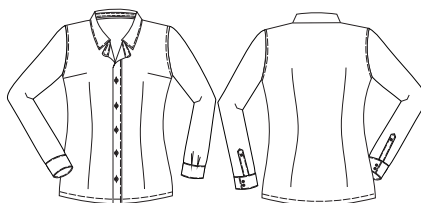

Cód 600/94

Camisete manga longa (S.V)