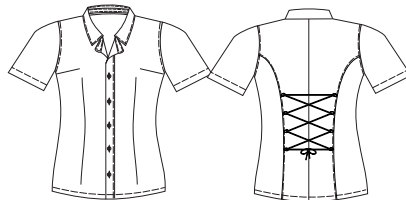

Cód 600/17

Camisa social feminina manga curta, sem bolso, com ajuste na costa