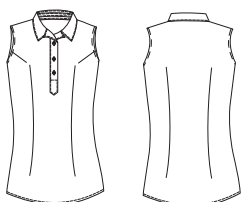

Cód 600/49

Camisa social feminina chemisê cavada, com vista de 03 botões