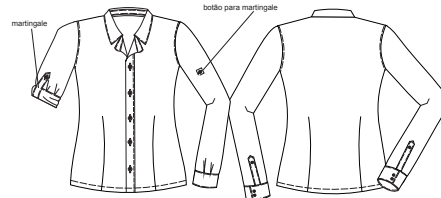

Cód 600/75

Camisete feminina social, manga longa, com martingales nas mangas