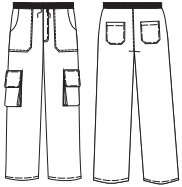

Cód 700/13

Calça masculina operacional, elástico total, bolso faca, 02 bolsos chanfrados traseiro, bolso cargo sanfonado