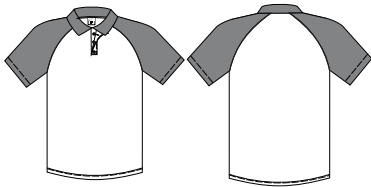

Cód 300/59

Camiseta gola polo masculina, manga curta raglan, com recorte arredondado, com punho, com vivo no raglan

Cód 300/59

Baby look gola polo, manga curta, com punho, vista vom 04 botões

Cód 300/60

Camiseta gola polo masculina, manga curta raglan, com recorte arredondado, sem punho, com vivo no raglan