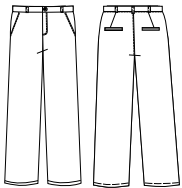

Cód 700/16

Calça social masculina