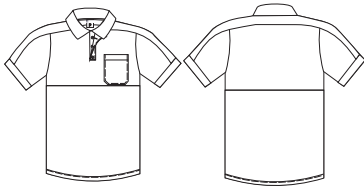

Cód 300/63

Camiseta gola polo masculina, manga curta, com recorte superior na frente e costa, recorte no ombro, com punho