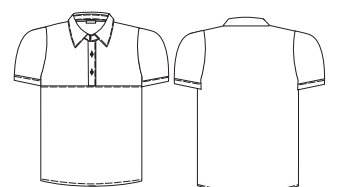

Cód 1400/60

Jaleco gola polo, manga curta, com recorte horizontal (S.V)