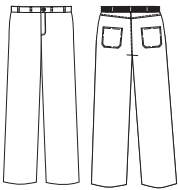

Cód 700/4

Calça masculina operacional, meio elástico, com passantes, 02 bolsos chanfrados atrás