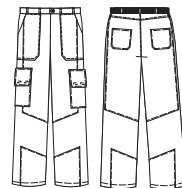

Cód 700/22

Calça masculina com recorte