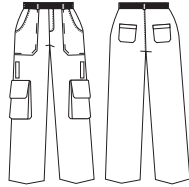

Cód 700/14

Calça masculina operacional, elástico total, com passante, bolso sobreposto, 02 bolsos chanfrados traseiro, bolso cargo sanfonado, com 02 porta canetas na altura da coxa