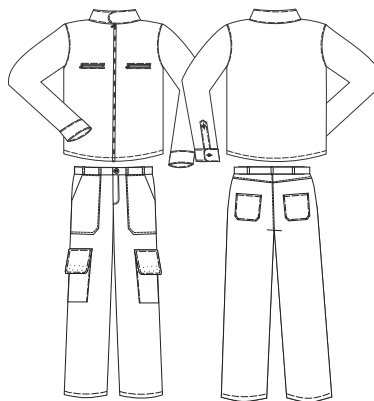

Cód 1700/5

Conjunto NR-10 anti-chamas