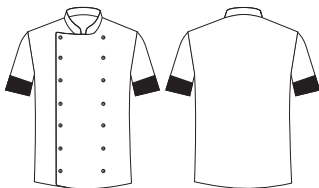

Cód 1400/29

Jaleco operacional, manga longa, com cinto sobreposto, sem bolso, com punho de elástico

Cód 1400/30

Dólmã tradicional, manga 7/8

Cód 1400/31

Dólmã tradicional, manga curta

Cód 1400/32

Jaleco gola italiana, manga curta, com recorte superior na frente em faixa e na costa, com pala