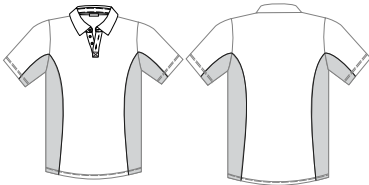

Masculino Cód 300/49
Feminino Cód 400/49

Camiseta gola polo, manga curta, sem punho, com recorte lateral e manga, com vivo no recorte, com pé de gola embutido