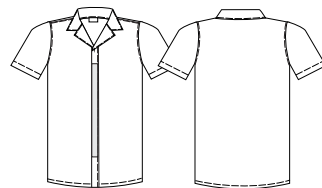

Cód 1400/56

Jaleco tipo capa, manga curta, costa inteira, com capa de botão