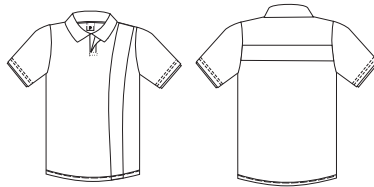

Cód 300/61

Camiseta gola polo masculina, manga curta, com recorte vertical curvado no lado direito, sem punho, com barra falsa