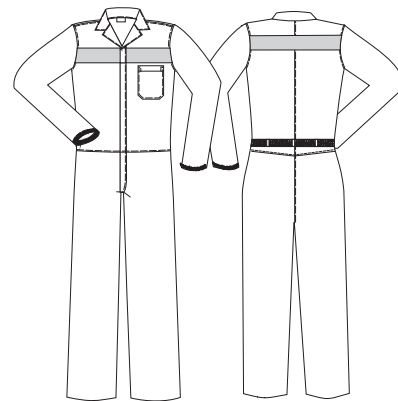

Cód 1700/3

Macacão com revel, capa de botão/ziper, manga longa, gola, recorte horizontal em faixa na frente, com pala, elástico cós traseiro