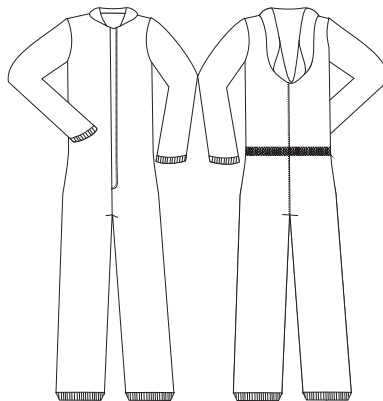

Macacão com revel, capa de botão/ziper, manga longa, com punho de elástico, com elástico na barra da calça e gola, elástico cós traseiro, sem bolso

Cód 1700/2

Macacão com revel, capa de botão/ziper, manga longa, com punho de elástico, com elástico na barra da calça e gola, elástico cós traseiro, sem bolso, com capuz