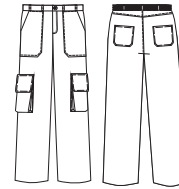

Cód 700/3

Calça masculina operacional, meio elástico, com passantes, bolso faca, 02 bolsos chanfrados atrás, com bolso cargo sanfonado