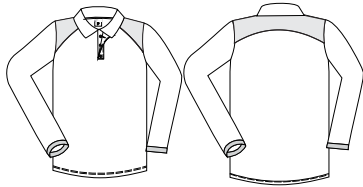

Masculino Cód 300/37
Feminino Cód 400/37

Camiseta gola polo, manga longa, com punho, com recorte arredondado na frente e atrás, com vivo no recorte e pala