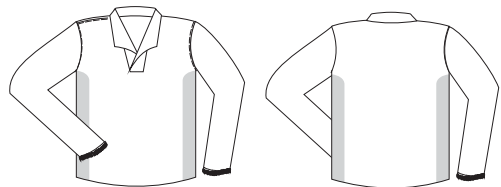

Cód 1400/35

Jaleco gola polo, manga curta de grade específica (ATC)

Cód 1400/36

Jaleco gola polo, manga longa de grade específica, com punho de elástico (ATC)

Cód 1400/37

Jaleco gola italiana, com recortes laterais, manga longa (DD GIL)

Cód 1400/38

Jaleco tipo capa, manga longa, com punho elástico, com revel, com abertura traseiro, com capa de botão

Cód 1400/39

Jaleco social, manga curta, com pé de gola, capa de botão

Cód 1400/40

Jaleco social, manga curta, com pé de gola, recorte lateral e manga