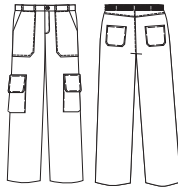

Cód 700/2

Calça masculina operacional, meio elástico, com passantes, bolso faca, 02 bolsos chanfrados atrás, com bolso cargo chapado