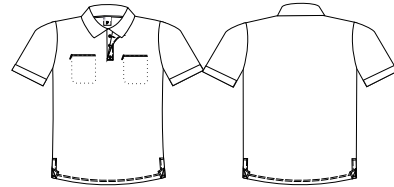

Masculino Cód 300/38
Feminino Cód 400/38

Camiseta gola polo, manga curta, com punho, com 02 bolsos com zíper, abertura lateral