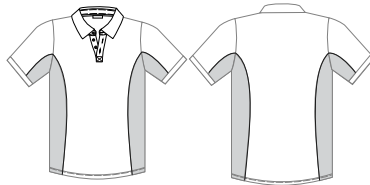

Masculino Cód 300/50
Feminino Cód 400/50

Camiseta gola polo, manga curta, com punho, com recorte lateral e manga, com vivo no recorte, com pé de gola embutido