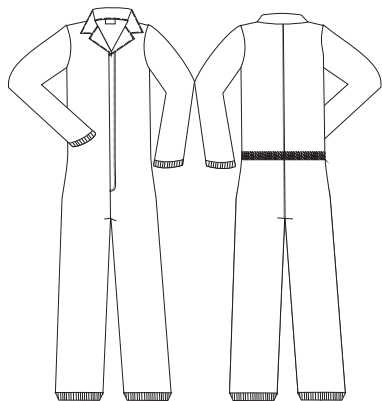

Macacão com revel, capa de botão/ziper, manga longa, com punho de elástico, com elástico na barra da calça e gola, elástico cós traseiro, sem bolso

Cód 1700/2

Macacão com revel, capa de botão/ziper, manga longa, com punho de elástico, com elástico na barra da calça e gola, elástico cós traseiro, sem bolso, com capuz