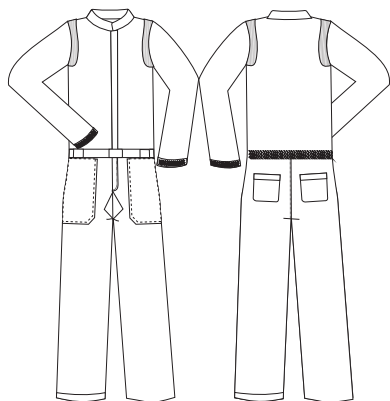

Cód 1700/4

Macacão com revel, capa de botão/ziper, manga longa, com punho de elástico, gola padre, com costa superior separada, elástico cós traseiro, reforço no gancho, ribana de moletom, bolso superior na frente