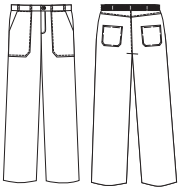

Cód 300/63

Camiseta gola polo masculina, manga curta, com recorte superior na frente e costa, recorte no ombro, com punho

CALÇA MASCULINA

CALÇA MASC.

Cód 700/1

Calça masculina operacional, meio elástico, com passantes, bolso faca, 02 bolsos chanfrados atrás