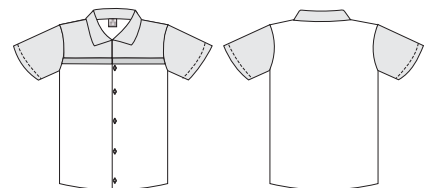

Cód 1400/51

Jaleco operacional, manga longa, com punho de elástico, gola padre, capa de botão

Cód 1400/52

Jaleco gola italiana, com recorte ao meio, frente, costa e manga (Writesys)

Cód 1400/53

Jaleco operacional, manga curta, com pé de gola, vista separada (Fiat Tempo)

Cód 1400/54

Jaleco operacional, manga curta, com revel, recorte superior, em faixa frente (Fiat Tempo)

Cód 1400/55

Jaleco gola polo, manga longa, com punho de elástico, com três faixas, sobrepostas na frente