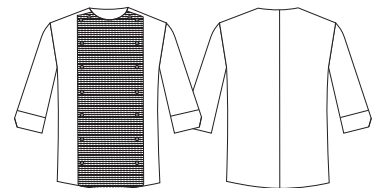

Cód 1400/57

Dólmã com manga 7/8 (Pizza Company)