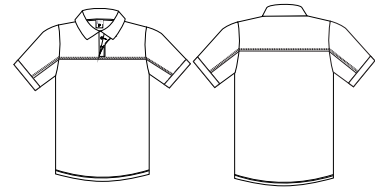

Cód 300/62

Camiseta gola polo masculina, sem bolso, com recorte horizontal superior na frente e costa, vivo no recorte, com frentinha de 02 botões, manga curta, sem bolso